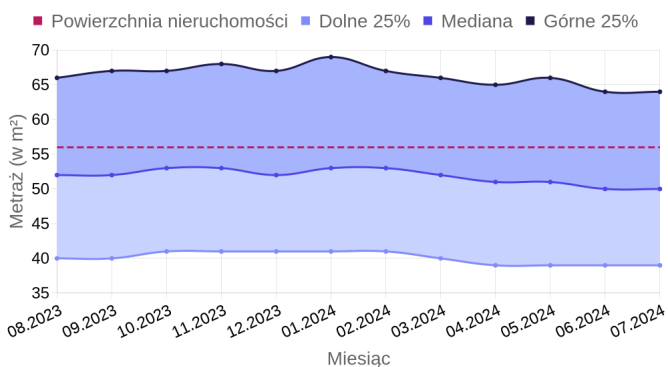

Wpływ standardu na cenę

Jan Duszyk
property.io

✉ jan.duszyk@property.io

Podobne oferty sprzedaży

| Adres | Powierzchnia | Pokoje | Piętro | Cena | Cena za m ² |
|-------------------------------|----------------------|--------|--------|--------------|----------------------------|
| Pańska, Mirów, Warszawa | 37,00 m ² | 2 | 7/12 | 760 000 zł | 20 541 zł / m ² |
| Warszawa, Warszawa | 36,70 m ² | 2 | 0 | 790 000 zł | 21 526 zł / m ² |
| Żelazna, Wola, Warszawa | 47,30 m ² | 3 | 10 | 1 249 000 zł | 26 406 zł / m ² |
| Żelazna, Wola, Warszawa | 47,00 m ² | 3 | 10/12 | 1 249 000 zł | 26 574 zł / m ² |
| Twarda, Wola, Warszawa | 38,00 m ² | 2 | 10/12 | 798 999 zł | 21 026 zł / m ² |
| Mirów, Wola, Warszawa | 36,00 m ² | 2 | 0/12 | 825 000 zł | 22 917 zł / m ² |
| Pańska, Wola, Warszawa | 46,00 m ² | 3 | 1/12 | 1 020 000 zł | 22 174 zł / m ² |
| Mirów, Wola, Warszawa | 36,70 m ² | | | 825 000 zł | 22 480 zł / m ² |
| Mirów, Wola, Warszawa | 27,40 m ² | 1 | 7/15 | 655 000 zł | 23 905 zł / m ² |
| Sienna, Śródmieście, Warszawa | 32,00 m ² | | 10 | 767 000 zł | 23 969 zł / m ² |

Jan Duszyk
property.io

✉ jan.duszyk@property.io

Gmina Warszawa, cena za m²

Dzielnica Wola, cena za m²

Gmina Warszawa, cena

Dzielnica Wola, cena

Gmina Warszawa, powierzchnia

Dzielnica Wola, powierzchnia