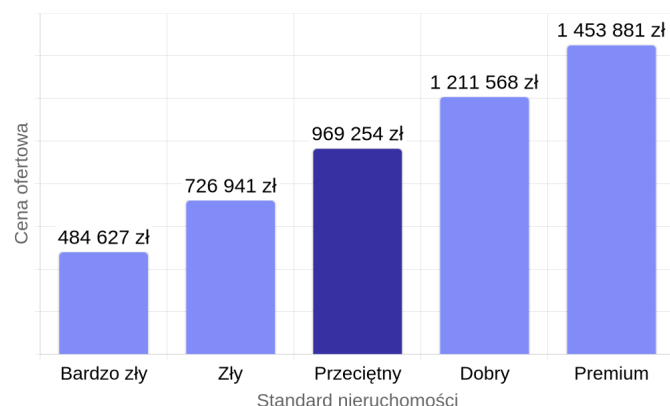

Szczegółowy raport wyceny dla nieruchomości:

Pańska 72, Wola, Warszawa

Szacowana cena transakcyjna sprzedaży

Przeciętna cena
969 254 zł

Cena za m²
17 308 zł

Szacowany zakres cen
925 865 zł – 1 011 814 zł

Szacowana cena ofertowa sprzedaży

Przeciętna cena
1 294 757 zł

Cena za m²
23 121 zł

Szacowany zakres cen
1 236 797 zł – 1 351 610 zł

Parametry mieszkania

| | | | |
|----------------|----------------------|----------------------|------------|
| 🏠 Rodzaj rynku | Wtórny | 🏠 Czynsz | 500 zł |
| 🏠 Pokoje | 2 | 🏠 Typ nieruchomości | Mieszkanie |
| 📏 Powierzchnia | 56,00 m ² | 🏠 Stan nieruchomości | Przeciętny |

Wpływ standardu na cenę

Jan Duszyk
property.io

✉ jan.duszyk@property.io

Podobne oferty sprzedaży

| Adres | Powierzchnia | Pokoje | Piętro | Cena | Cena za m ² |
|-------------------------------|----------------------|--------|--------|--------------|----------------------------|
| Pańska, Mirów, Warszawa | 37,00 m ² | 2 | 7/12 | 760 000 zł | 20 541 zł / m ² |
| Warszawa, Warszawa | 36,70 m ² | 2 | 0 | 790 000 zł | 21 526 zł / m ² |
| Żelazna, Wola, Warszawa | 47,30 m ² | 3 | 10 | 1 249 000 zł | 26 406 zł / m ² |
| Żelazna, Wola, Warszawa | 47,00 m ² | 3 | 10/12 | 1 249 000 zł | 26 574 zł / m ² |
| Twarda, Wola, Warszawa | 38,00 m ² | 2 | 10/12 | 798 999 zł | 21 026 zł / m ² |
| Mirów, Wola, Warszawa | 36,00 m ² | 2 | 0/12 | 825 000 zł | 22 917 zł / m ² |
| Pańska, Wola, Warszawa | 46,00 m ² | 3 | 1/12 | 1 020 000 zł | 22 174 zł / m ² |
| Mirów, Wola, Warszawa | 36,70 m ² | | | 825 000 zł | 22 480 zł / m ² |
| Mirów, Wola, Warszawa | 27,40 m ² | 1 | 7/15 | 655 000 zł | 23 905 zł / m ² |
| Sienna, Śródmieście, Warszawa | 32,00 m ² | | 10 | 767 000 zł | 23 969 zł / m ² |