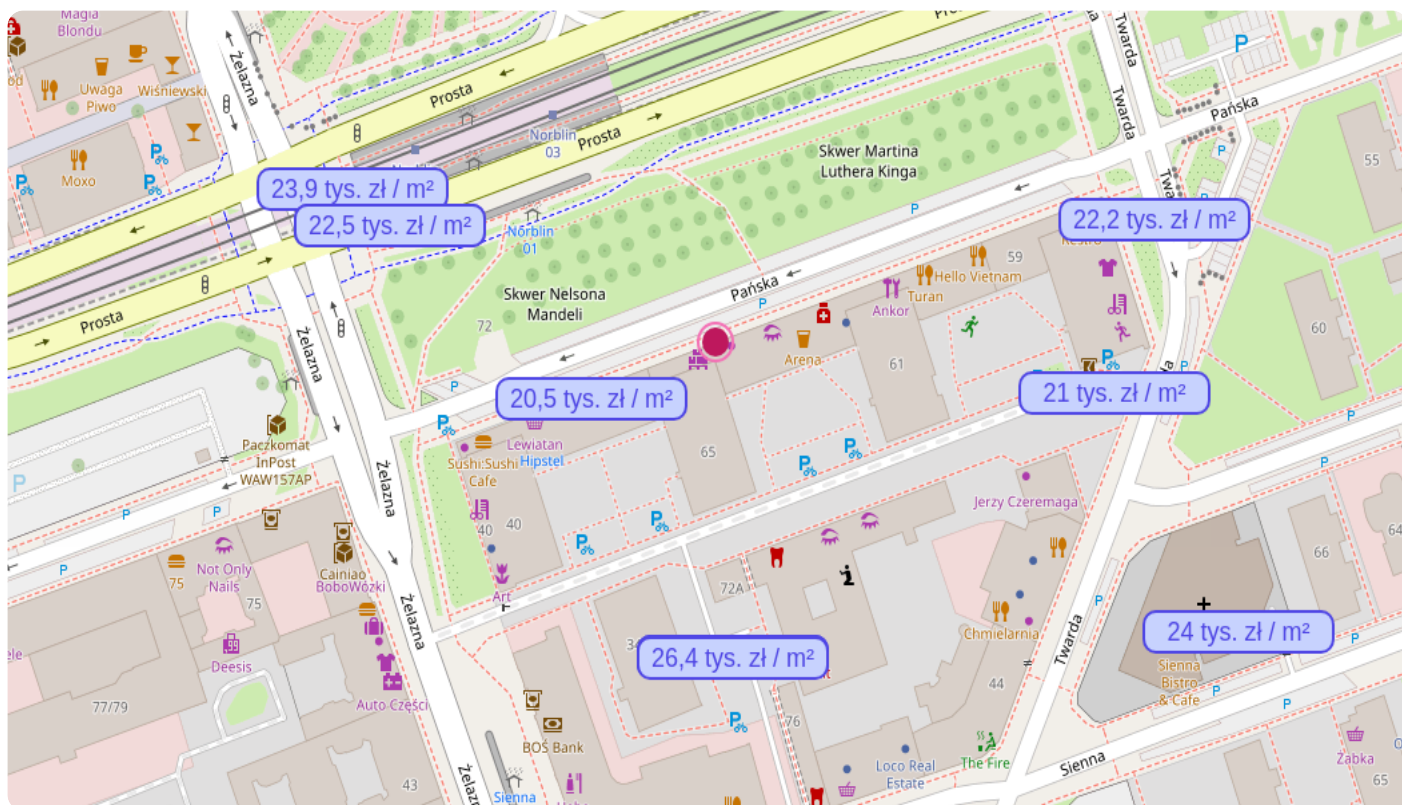

Wpływ standardu na cenę

Jan Duszyk
property.io

✉ jan.duszyk@property.io

Podobne oferty sprzedaży

| Adres | Powierzchnia | Pokoje | Piętro | Cena | Cena za m ² |
|-------------------------------|----------------------|--------|--------|--------------|----------------------------|
| Pańska, Mirów, Warszawa | 37,00 m ² | 2 | 7/12 | 760 000 zł | 20 541 zł / m ² |
| Warszawa, Warszawa | 36,70 m ² | 2 | 0 | 790 000 zł | 21 526 zł / m ² |
| Żelazna, Wola, Warszawa | 47,30 m ² | 3 | 10 | 1 249 000 zł | 26 406 zł / m ² |
| Żelazna, Wola, Warszawa | 47,00 m ² | 3 | 10/12 | 1 249 000 zł | 26 574 zł / m ² |
| Twarda, Wola, Warszawa | 38,00 m ² | 2 | 10/12 | 798 999 zł | 21 026 zł / m ² |
| Mirów, Wola, Warszawa | 36,00 m ² | 2 | 0/12 | 825 000 zł | 22 917 zł / m ² |
| Pańska, Wola, Warszawa | 46,00 m ² | 3 | 1/12 | 1 020 000 zł | 22 174 zł / m ² |
| Mirów, Wola, Warszawa | 36,70 m ² | | | 825 000 zł | 22 480 zł / m ² |
| Mirów, Wola, Warszawa | 27,40 m ² | 1 | 7/15 | 655 000 zł | 23 905 zł / m ² |
| Sienna, Śródmieście, Warszawa | 32,00 m ² | | 10 | 767 000 zł | 23 969 zł / m ² |