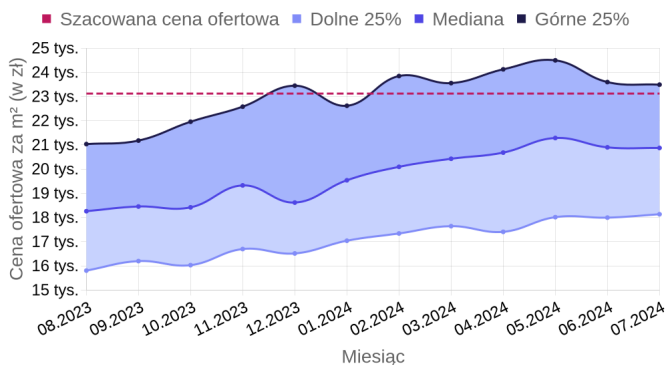

Dzielnica Wola, cena za m²