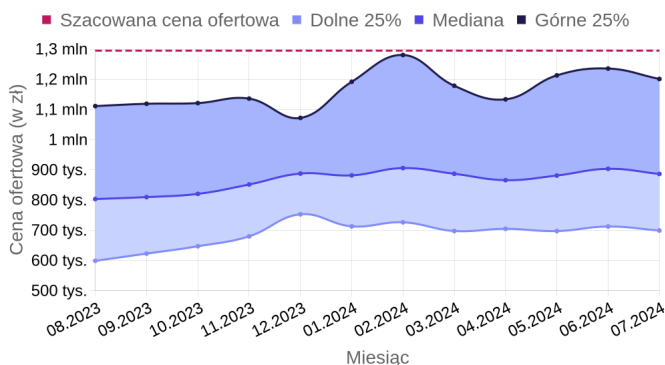

Wpływ standardu na cenę

Jan Duszyk
property.io

✉ jan.duszyk@property.io

Podobne oferty sprzedaży

| Adres | Powierzchnia | Pokoje | Piętro | Cena | Cena za m ² |
|-------------------------------|----------------------|--------|--------|--------------|----------------------------|
| Pańska, Mirów, Warszawa | 37,00 m ² | 2 | 7/12 | 760 000 zł | 20 541 zł / m ² |
| Warszawa, Warszawa | 36,70 m ² | 2 | 0 | 790 000 zł | 21 526 zł / m ² |
| Żelazna, Wola, Warszawa | 47,30 m ² | 3 | 10 | 1 249 000 zł | 26 406 zł / m ² |
| Żelazna, Wola, Warszawa | 47,00 m ² | 3 | 10/12 | 1 249 000 zł | 26 574 zł / m ² |
| Twarda, Wola, Warszawa | 38,00 m ² | 2 | 10/12 | 798 999 zł | 21 026 zł / m ² |
| Mirów, Wola, Warszawa | 36,00 m ² | 2 | 0/12 | 825 000 zł | 22 917 zł / m ² |
| Pańska, Wola, Warszawa | 46,00 m ² | 3 | 1/12 | 1 020 000 zł | 22 174 zł / m ² |
| Mirów, Wola, Warszawa | 36,70 m ² | | | 825 000 zł | 22 480 zł / m ² |
| Mirów, Wola, Warszawa | 27,40 m ² | 1 | 7/15 | 655 000 zł | 23 905 zł / m ² |
| Sienna, Śródmieście, Warszawa | 32,00 m ² | | 10 | 767 000 zł | 23 969 zł / m ² |

Jan Duszyk
property.io

✉ jan.duszyk@property.io

Gmina Warszawa, cena za m²

Dzielnica Wola, cena za m²

Gmina Warszawa, cena

Dzielnica Wola, cena

Gmina Warszawa, powierzchnia

Dzielnica Wola, powierzchnia