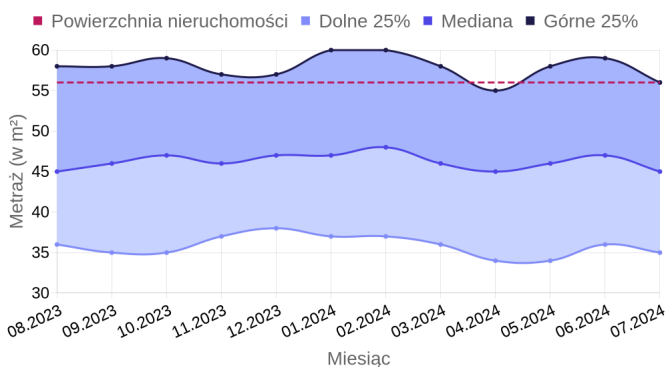

Wpływ standardu na cenę

Jan Duszyk
property.io

✉ jan.duszyk@property.io

Podobne oferty sprzedaży

| Adres | Powierzchnia | Pokoje | Piętro | Cena | Cena za m ² |
|-------------------------------|----------------------|--------|--------|--------------|----------------------------|
| Pańska, Mirów, Warszawa | 37,00 m ² | 2 | 7/12 | 760 000 zł | 20 541 zł / m ² |
| Warszawa, Warszawa | 36,70 m ² | 2 | 0 | 790 000 zł | 21 526 zł / m ² |
| Żelazna, Wola, Warszawa | 47,30 m ² | 3 | 10 | 1 249 000 zł | 26 406 zł / m ² |
| Żelazna, Wola, Warszawa | 47,00 m ² | 3 | 10/12 | 1 249 000 zł | 26 574 zł / m ² |
| Twarda, Wola, Warszawa | 38,00 m ² | 2 | 10/12 | 798 999 zł | 21 026 zł / m ² |
| Mirów, Wola, Warszawa | 36,00 m ² | 2 | 0/12 | 825 000 zł | 22 917 zł / m ² |
| Pańska, Wola, Warszawa | 46,00 m ² | 3 | 1/12 | 1 020 000 zł | 22 174 zł / m ² |
| Mirów, Wola, Warszawa | 36,70 m ² | | | 825 000 zł | 22 480 zł / m ² |
| Mirów, Wola, Warszawa | 27,40 m ² | 1 | 7/15 | 655 000 zł | 23 905 zł / m ² |
| Sienna, Śródmieście, Warszawa | 32,00 m ² | | 10 | 767 000 zł | 23 969 zł / m ² |

Jan Duszyk
property.io

✉ jan.duszyk@property.io

Gmina Warszawa, cena za m²

Dzielnica Wola, cena za m²

Gmina Warszawa, cena

Dzielnica Wola, cena

Gmina Warszawa, powierzchnia

Dzielnica Wola, powierzchnia