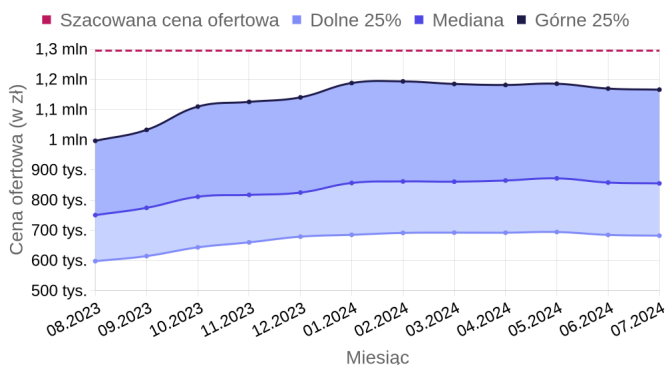

Wpływ standardu na cenę

Jan Duszyk
property.io

✉ jan.duszyk@property.io

Podobne oferty sprzedaży

| Adres | Powierzchnia | Pokoje | Piętro | Cena | Cena za m ² |
|-------------------------------|----------------------|--------|--------|--------------|----------------------------|
| Pańska, Mirów, Warszawa | 37,00 m ² | 2 | 7/12 | 760 000 zł | 20 541 zł / m ² |
| Warszawa, Warszawa | 36,70 m ² | 2 | 0 | 790 000 zł | 21 526 zł / m ² |
| Żelazna, Wola, Warszawa | 47,30 m ² | 3 | 10 | 1 249 000 zł | 26 406 zł / m ² |
| Żelazna, Wola, Warszawa | 47,00 m ² | 3 | 10/12 | 1 249 000 zł | 26 574 zł / m ² |
| Twarda, Wola, Warszawa | 38,00 m ² | 2 | 10/12 | 798 999 zł | 21 026 zł / m ² |
| Mirów, Wola, Warszawa | 36,00 m ² | 2 | 0/12 | 825 000 zł | 22 917 zł / m ² |
| Pańska, Wola, Warszawa | 46,00 m ² | 3 | 1/12 | 1 020 000 zł | 22 174 zł / m ² |
| Mirów, Wola, Warszawa | 36,70 m ² | | | 825 000 zł | 22 480 zł / m ² |
| Mirów, Wola, Warszawa | 27,40 m ² | 1 | 7/15 | 655 000 zł | 23 905 zł / m ² |
| Sienna, Śródmieście, Warszawa | 32,00 m ² | | 10 | 767 000 zł | 23 969 zł / m ² |

Jan Duszyk
property.io

✉ jan.duszyk@property.io

Gmina Warszawa, cena za m²

Dzielnica Wola, cena za m²

Gmina Warszawa, cena

Dzielnica Wola, cena

Gmina Warszawa, powierzchnia

Dzielnica Wola, powierzchnia