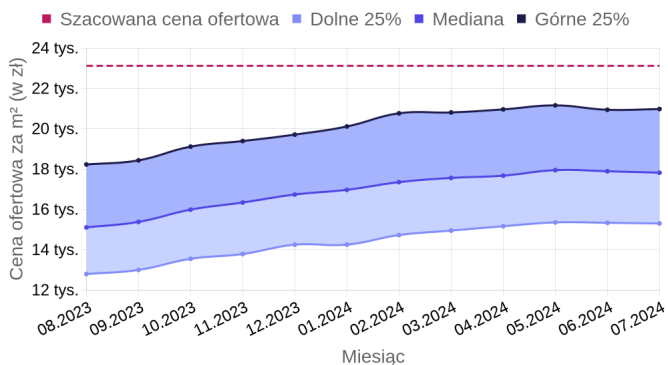

Przeciętna cena
1 294 757 zł

Cena za m²
23 121 zł

Szacowany zakres cen
1 236 797 zł – 1 351 610 zł

Parametry mieszkania

| | | | |
|----------------|----------------------|----------------------|------------|
| 🏠 Rodzaj rynku | Wtórny | 🏠 Czynsz | 500 zł |
| 🏠 Pokoje | 2 | 🏠 Typ nieruchomości | Mieszkanie |
| 📏 Powierzchnia | 56,00 m ² | 🏠 Stan nieruchomości | Przeciętny |

Wpływ standardu na cenę

Jan Duszyk
property.io

✉ jan.duszyk@property.io

Podobne oferty sprzedaży

| Adres | Powierzchnia | Pokoje | Piętro | Cena | Cena za m ² |
|-------------------------------|----------------------|--------|--------|--------------|----------------------------|
| Pańska, Mirów, Warszawa | 37,00 m ² | 2 | 7/12 | 760 000 zł | 20 541 zł / m ² |
| Warszawa, Warszawa | 36,70 m ² | 2 | 0 | 790 000 zł | 21 526 zł / m ² |
| Żelazna, Wola, Warszawa | 47,30 m ² | 3 | 10 | 1 249 000 zł | 26 406 zł / m ² |
| Żelazna, Wola, Warszawa | 47,00 m ² | 3 | 10/12 | 1 249 000 zł | 26 574 zł / m ² |
| Twarda, Wola, Warszawa | 38,00 m ² | 2 | 10/12 | 798 999 zł | 21 026 zł / m ² |
| Mirów, Wola, Warszawa | 36,00 m ² | 2 | 0/12 | 825 000 zł | 22 917 zł / m ² |
| Pańska, Wola, Warszawa | 46,00 m ² | 3 | 1/12 | 1 020 000 zł | 22 174 zł / m ² |
| Mirów, Wola, Warszawa | 36,70 m ² | | | 825 000 zł | 22 480 zł / m ² |
| Mirów, Wola, Warszawa | 27,40 m ² | 1 | 7/15 | 655 000 zł | 23 905 zł / m ² |
| Sienna, Śródmieście, Warszawa | 32,00 m ² | | 10 | 767 000 zł | 23 969 zł / m ² |

Jan Duszyk
property.io

✉ jan.duszyk@property.io

Gmina Warszawa, cena za m²

Dzielnica Wola, cena za m²

Gmina Warszawa, cena

Dzielnica Wola, cena

Gmina Warszawa, powierzchnia

Dzielnica Wola, powierzchnia