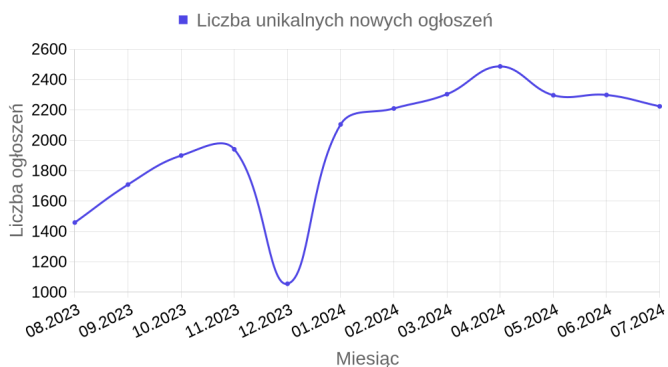

Gmina Warszawa, liczba ogłoszeń